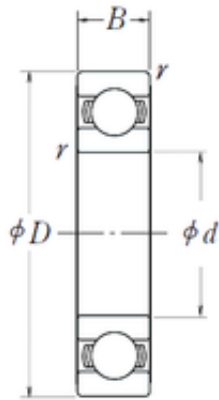

## 25 mm x 52 mm x 15 mm NSK 6205L11DDU Deep groove ball bearings

Bearing No. 6205L11DDU

Dimensione	25x52x15 mm
Marchio	NSK
Diametro del foro	25 mm
Diametro esterno	52 mm
Larghezza	15 mm
d	25 mm
D	52 mm
B	15 mm
C	15 mm
r min.	1 mm
Carico dinamico di base (C)	14 kN

6205L11DDU Bearing 2D drawings and 3D CAD models